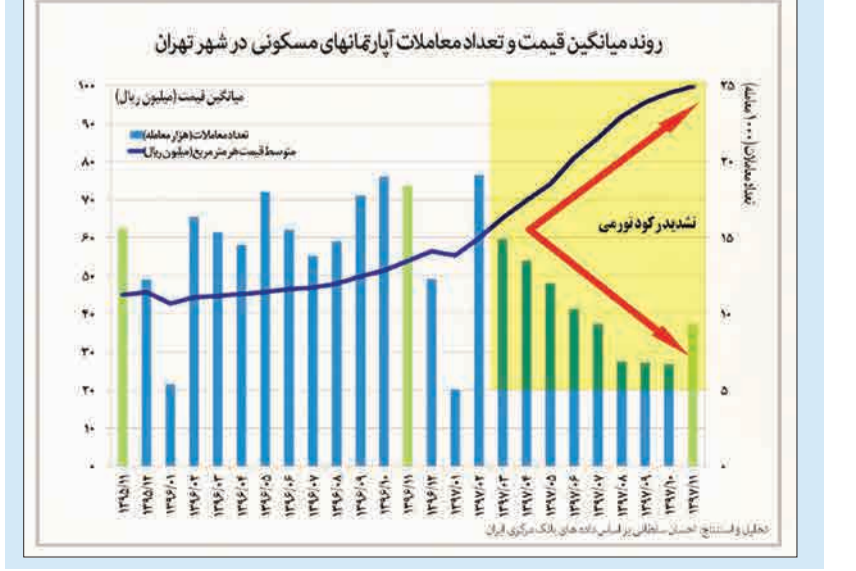

بازار طلا و ارز

بازار جهانی		بازار ارز (قیمت ها به تومان)	
تغییر	قیمت (دلار)	تغییر	سنا (اسکناس)
▲	۱۲۸۶.۴۴	-	۱۳۲۸۶.۰۷
▲	۱۵۰.۱۲	-	۱۵۳۳۶.۰۶
-	۶۴.۸۶	-	۱۷۲۷۱.۰۵
▲	۶۵.۸۱	-	۳۶۴۵.۰۶

بازار کالا

کنتسول بازی و تجهیزات آن	قیمت (تومان)
مجموعه کنتسول بازی سونی مدل Playstation 4 Pro 2018 کد Region 2 CUH-7216B ظرفیت 1 ترابایت	۱۲/۶۹ میلیون
کنتسول بازی مایکروسافت مدل Xbox One S ظرفیت 1 ترابایت	۳/۰۴ میلیون
کنتسول بازی سونی مدل Playstation 4 Pro رجن 2 کد Region 2 CUH-7216B ظرفیت 1 ترابایت	۸/۲۹ میلیون
دسته بازی سونی مدل Millions 500 Limited Edition مخصوص ps4	۱/۱۳ میلیون
کنتسول بازی سونی مدل Playstation 4 Slim کد Region 2 CUH-2216A ظرفیت 500 گیگابایت	۴/۳۲۹ میلیون
کنتسول بازی سونی مدل Playstation 4 Slim کد Region 2 CUH-2216A ظرفیت 500 گیگابایت	۳/۶۷۹ میلیون
کنتسول بازی سونی مدل Playstation Classic - SCPH-1000R	۱/۲۱۹ میلیون
مجموعه کنتسول بازی سونی مدل Playstation 4 Pro 2018 کد Region 2 CUH-7216B ظرفیت 1 ترابایت	۷/۱۹۹ میلیون
کنتسول بازی مایکروسافت مدل Xbox One S ظرفیت 1 ترابایت به همراه 20 عدد بازی	۳/۷ میلیون
بازی فوتبال FIFA 19 مخصوص PC	۱۷ هزار و ۵۰۰
کنتسول بازی سگامدل 3 Medda drive به همراه 5 عدد بازی	۳۷۴ هزار
کنتسول بازی سونی مدل Playstation 4 Slim کد Region 2 CUH-2216B ظرفیت 1 ترابایت	۴/۲۶ میلیون

نمودار

معاملات مسکن نصف شد

موضوع حاکی از افزایش ۱۰۸ درصدی قیمت ها نسبت به مدت مشابه سال گذشته است. با توجه به کاهش ارزش پول ملی به کمتر از یک سوم، فروشندگان با افزایش قیمت های صدها درصدی چندانی رغبتی به فروش ندارند. کارشناسان می گویند با توجه به کاهش شدید قدرت خرید مردم، معاملات در رکود باقی خواهد ماند.