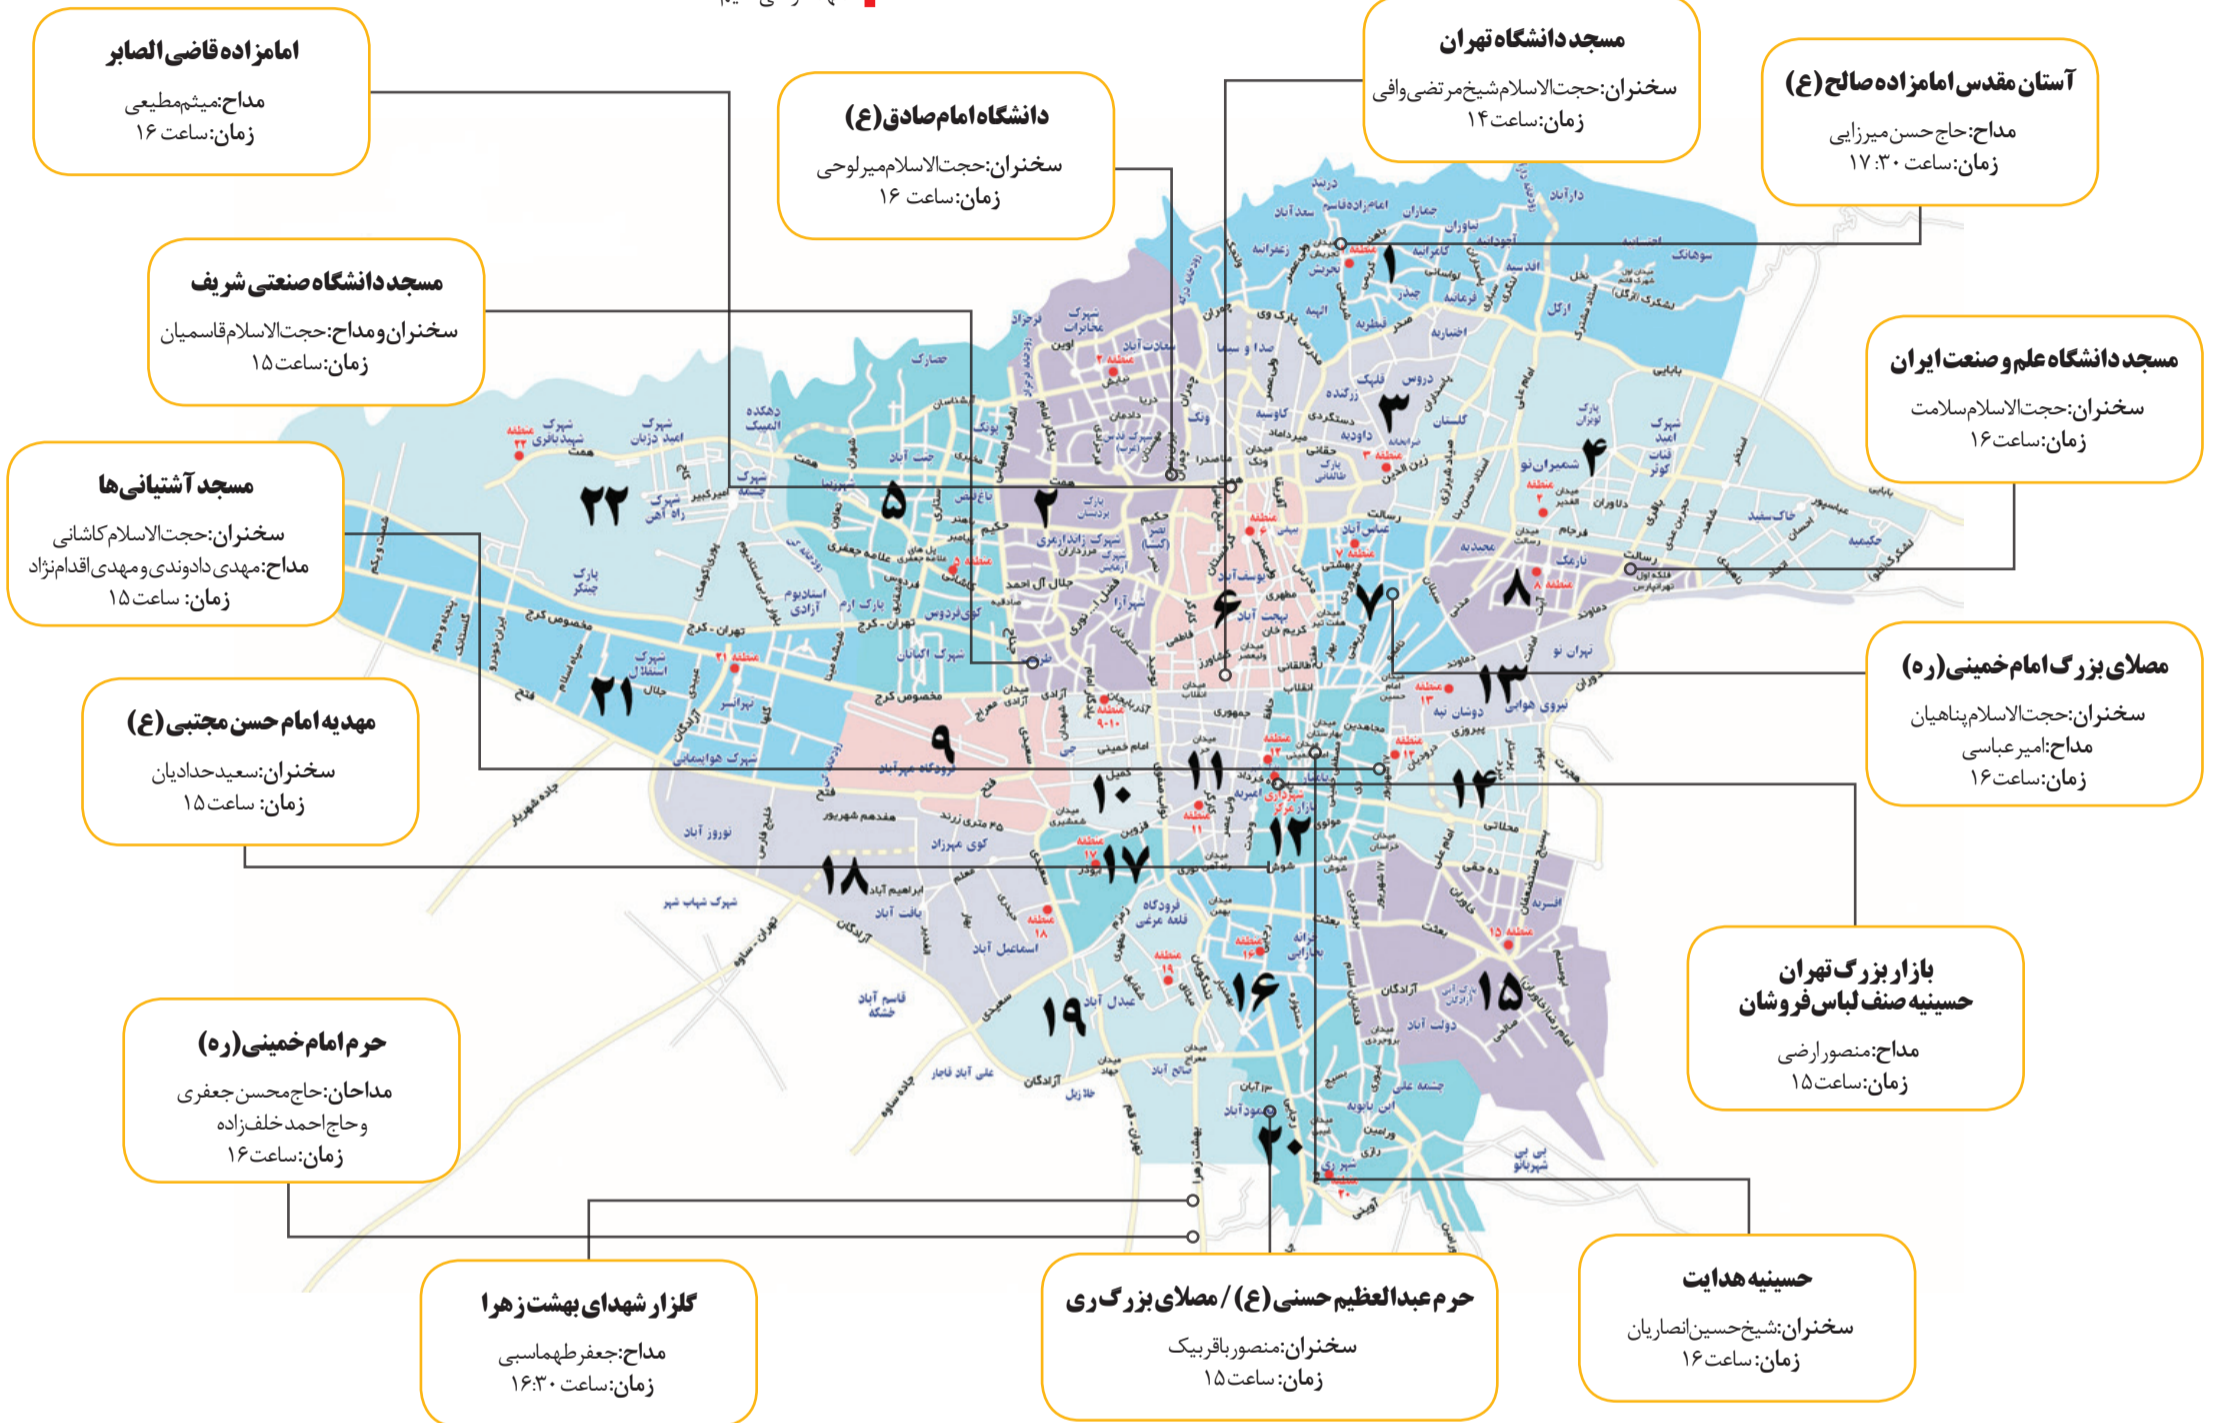

تحقیقات نشان می‌دهد که خستگی راننده یکی از عوامل مؤثر در بیش از ۲۰ درصد تصادفات جاده‌ای و بیش از یک چهارم تصادفات کشنده و جدی است.

عید قربان در کلام رهبر معظم انقلاب

«در عید قربان یک قدر دانی بزرگ الهی نهفته است. از پیامبر بر گزیده حضرت حق، حضرت ابراهیم علیه‌السلام که آن روز ایثار کرد، بالاتر از ایثار جان، در مواردی ایثار عزیزان است. او در راه پروردگار، به دست خود عزیزی را قربان می‌کرد؛ آن هم فرزند جوانی که خدای متعال بعد از عمری انتظار، در دوران پیری به او داده بود.» این ایثار و این گذشت، یک نماد است برای مؤمنانی که می‌خواهند راه حقیقت را، راه تعالی را، راه عروج به مدارج عالیه را طی کنند. بدون گذشت، امکان ندارد. همه امتحان‌هایی که ما می‌شویم، در واقع نقطه اصلی‌اش همین است؛ پای یک ایثار و یک گذشت به میان می‌آید. ۱۳۸۹/۰۸/۲۶

دعای عرفه کجا برویم؟

چطور گوسفند زنده بخریم؟

خرید دام زنده راه و روش خاص خود را دارد که اگر بخواهید از مکان‌های متفرقه خرید خود را انجام دهید، شاید دچار دردسر شوید؛ چون تهیه گوسفند سالم و تأیید شده از سازمان دامپزشکی اهمیت بسیاری دارد. طبق اطلاعیه سازمان بهداشت جهانی علاوه بر بیماری‌هایی که شناخته شده‌اند، خیلی از بیماری‌ها بین انسان و دام‌ها مشترک و قابل سرایت به انسان هستند. به همین منظور «شهروند» به معرفی مراکز عرضه دام زنده تحت نظارت بازرسان بهداشتی دامپزشکی و ناظرین ذبح شرعی ویژه عید سعید قربان پرداخته است. گفتنی است سازمان دامپزشکی تأکید دارد که پس از کشتار و قبل از مصرف حتماً گوشت را به مدت ۲۴ ساعت در دمای یخچال (۰-۴) نگهداری کنید.

آدرس (شهر تهران) مراکز عرضه
شهرداری اتوبان امام علی (ع)، خروجی از گل بالاتر از بل صدر، جنب ایستگاه اتوبوس
شهرداری میدان کتاب، بلوار شهید فرزاد طاهر خانی
شهرداری حکیمیه، خیابان شهید برادران، کوچه پیشوا
شهرداری شمال شرقی چهارراه استقلال (محدوده ناحیه ۷)
شهرداری خیابان میرزای شیرازی نیش بوستان سرو

شهرداری خیابان مفتاح، روبه‌روی اداره پست ورودی غربی مصلی
شهرداری تقاطع خیابان کرمان گلبرگ ضلع جنوب شرقی
شهرداری انتهای خیابان جیحون، خیابان شهید رجایی نرسیده به تقاطع شهید نوری (ضلع شرق)
شهرداری کارگر جنوبی، نرسیده به مدرسه جنب بازار میوه تره‌بار قلمستان
شهرداری میدان شوش، خیابان مشهدی حسن پشت کلاتری ۱۱۶ مولوی
شهرداری خیابان خاقانی، اتوبان شهید باقری، خیابان سعدی غربی انتهای خیابان هاشمی، جنب بوستان زیتون
شهرداری خیابان شاه‌آبادی، کوثر جنب زمین ورزشی
شهرداری بزرگراه امام رضا (ع)، نرسیده به بازار گل و گیاه
شهرداری ضلع جنوبی میدان بهمن (سردخانه سابق)
شهرداری خیابان قزوین، حد فاصل خیابان عبید زاکانی و برادران شهید حسینی
شهرداری غرب به شرق آزادگان، ۲ کیلومتر بعد از احمدآباد مستوفی، گلستان سوم
شهرداری تقاطع خیابان اسطوخودوس و پخشنده
شهرداری بلوار ابراهیم‌آباد، روبه‌روی گلزار شهدای یافت‌آباد، تقاطع خیابان الزهرا
شهرداری جنوب به شمال خیابان ر، جایی بعد از بل شهید آوینی
شهرداری شهرک استقلال، بلوار دکتر عبیدی، خیابان دهم جنب دسترسی محلی بزرگراه آزادگان
شهرداری پارک کینگ شماره سه بوستان آبشار
شهرداری حکیم‌غرب، اندیشه جنوبی جنب شهر سنگ
بهزیستی شیرخوارگاه ترکمانی، میدان قزوین، خیابان قلعه مرغی میدان ابوذر، خیابان نوراله علمی
بهزیستی شیرخوارگاه شبیر، خیابان هفده شهریور جنوبی، نرسیده به تیردوقلو
بهزیستی مرکز معلولین و رداور، ۱۷ کیلومتر جاده مخصوص، روبه‌روی شرکت داروپخش