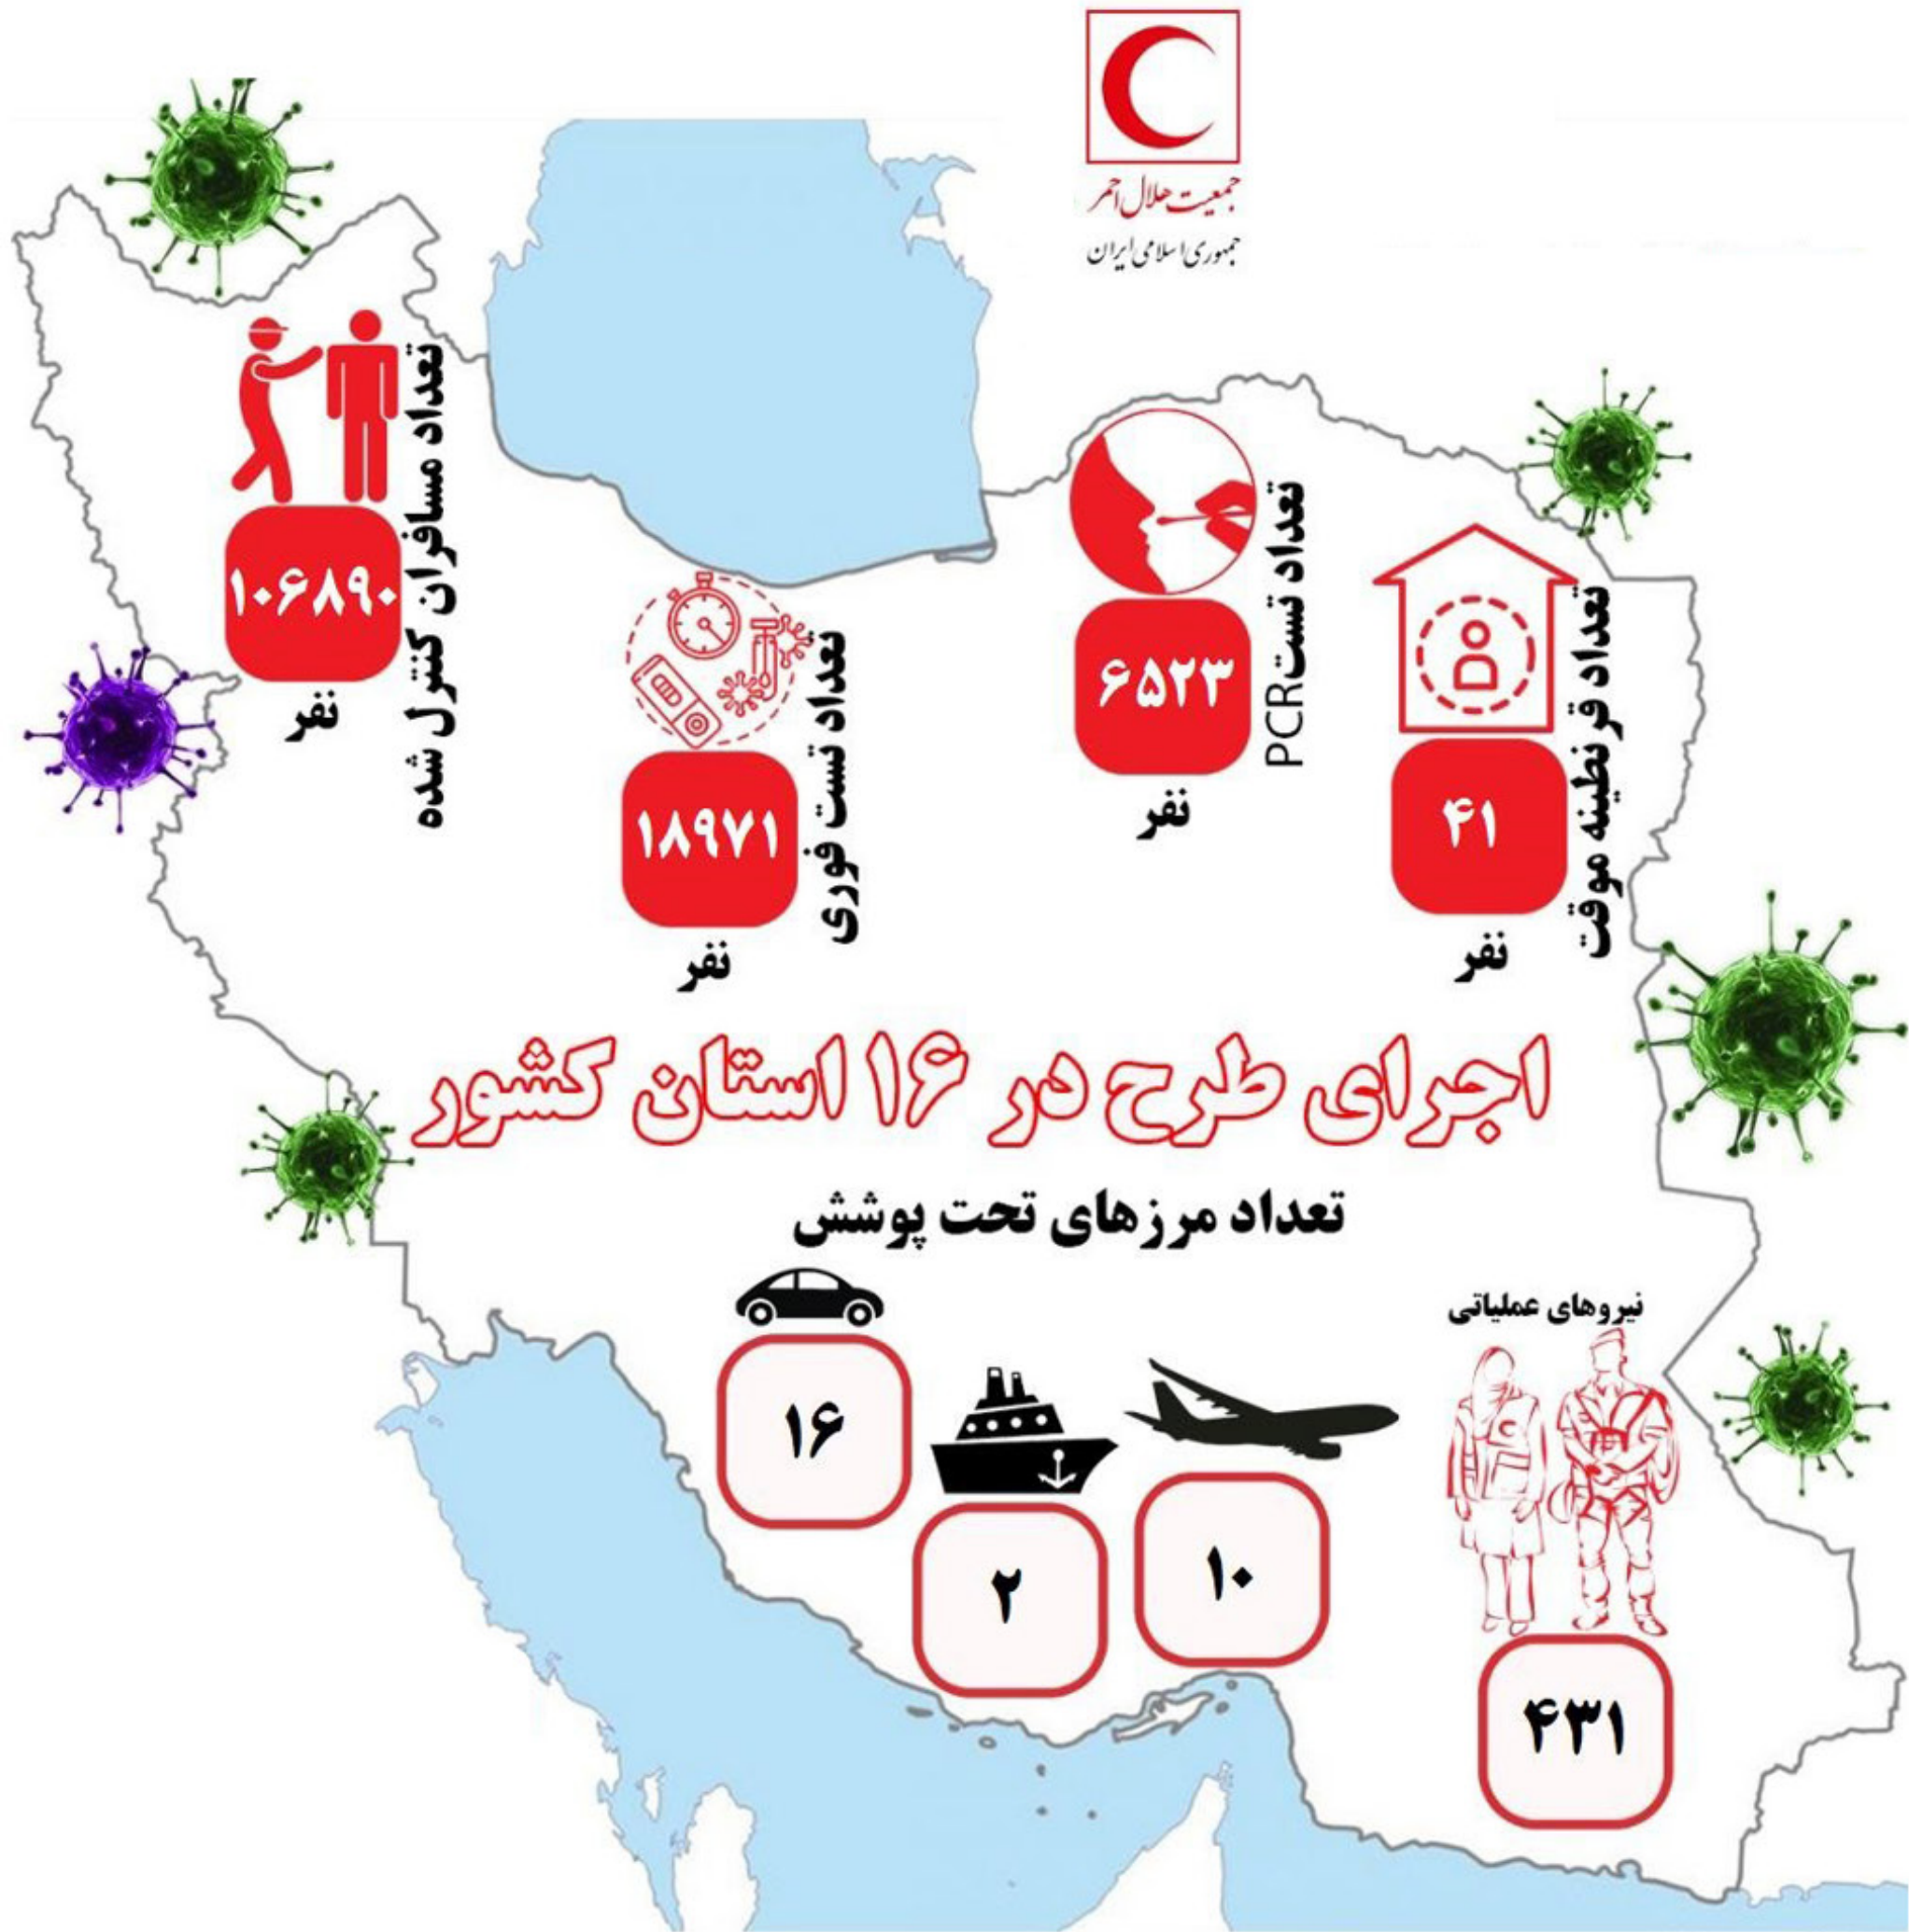

گزارش مراقبت بهداشت از شیوع کرونا در مرزهای رسمی کشور

(هوایی، زمینی و دریایی)
از تاریخ ۱۳۹۹/۱۲/۲۰ تا ۱۴۰۰/۰۱/۱۶

اینفوگرافیک : محمد اینانلو

منبع : مرکز کنترل و هماهنگی عملیات
سازمان امداد و نجات جمعیت هلال احمر